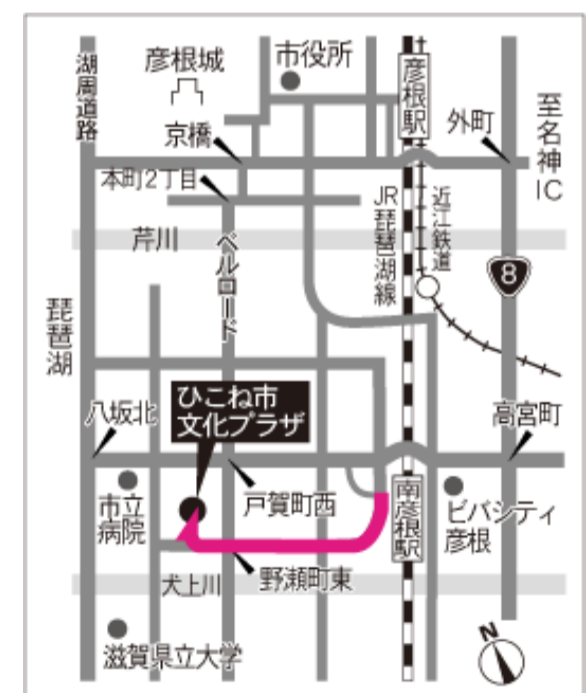

河瀬中学・高等学校吹奏楽部

第17回 定期演奏会

～風が旅する～

2012年5月4日(金・祝) 開場 13:15

開演 14:00

ひこね市文化プラザグランドホール(入場無料)

一年間の総決済の演奏会です。
日頃の練習の成果を発揮するとともに、
お客様に十分お楽しみいただけるようにプログラムを考えております。
お誘いあわせの上、ぜひご来場ください。

＝演奏曲目＝

- 第Ⅰ部 マンマ・ミーア
宇宙の音楽
第Ⅱ部 音楽物語「銀河鉄道の夜」
作：宮沢賢治
第Ⅲ部 マーチング
“Fantastic Journey”

＝交通アクセス＝

- ・JR彦根駅から
湖国バス 三津屋線 三津屋行き(開出今経由)
「文化プラザ」下車 徒歩4分
- 湖国バス 三津屋線 三津屋行き(市立病院経由)
「松田団地北」下車 徒歩8分
- ・JR南彦根駅から
近江鉄道バス 県立大学線 県立大学行き
「文化プラザ」下車(一部ダイヤのみ)
「松田団地」下車 徒歩12分