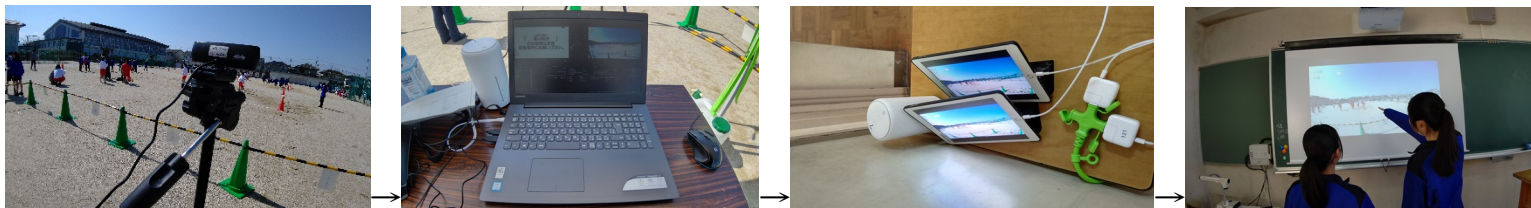

「球技大会中継」

高校の球技大会を各 HR にネットを通じて中継しました。回線はパナソニック教育財団研究助成にて利用しているホームルーターを用い、カメラは GIGA スクール構想で整備された web カメラを用いました。色々と制約がある中、基本的に生徒達がリハーサルを行い、工夫して自分達で考えて配信しています。

web カメラ → PC (OBS studio → YouTube Live) → ルーター → インターネット → ルーター → iPad → apple TV → プロジェクター といった経路で配信しています。

※インターネットを介していますが、不特定多数に向けて配信しているわけではありません。

※消毒等の新型コロナ対策をおこなった上、実施しています。

今後は生徒総会の中継や、学園祭や授業の様子をご家庭に配信するといったことも可能になるかもしれません。